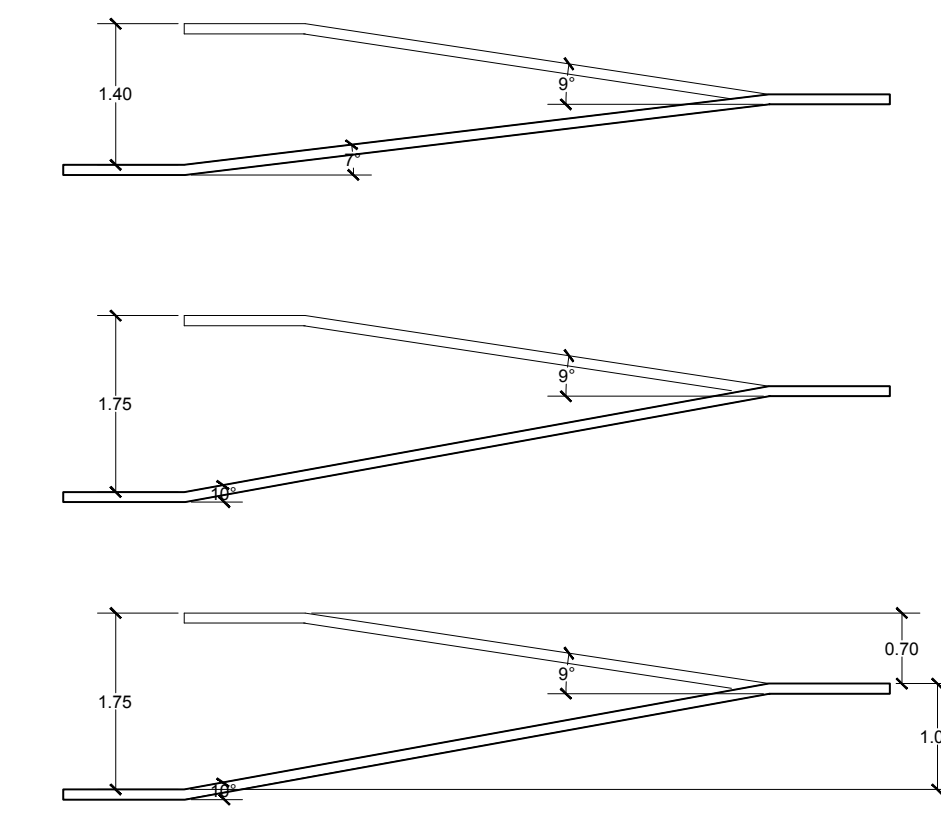

PLANTA ARQUITECTONICA DIMENSIONADA

ESCALA: 1:75

DIMENSION RAMPA

ESCALA: 1:75

CORTE ELEVACION

ESCALA: 1:75