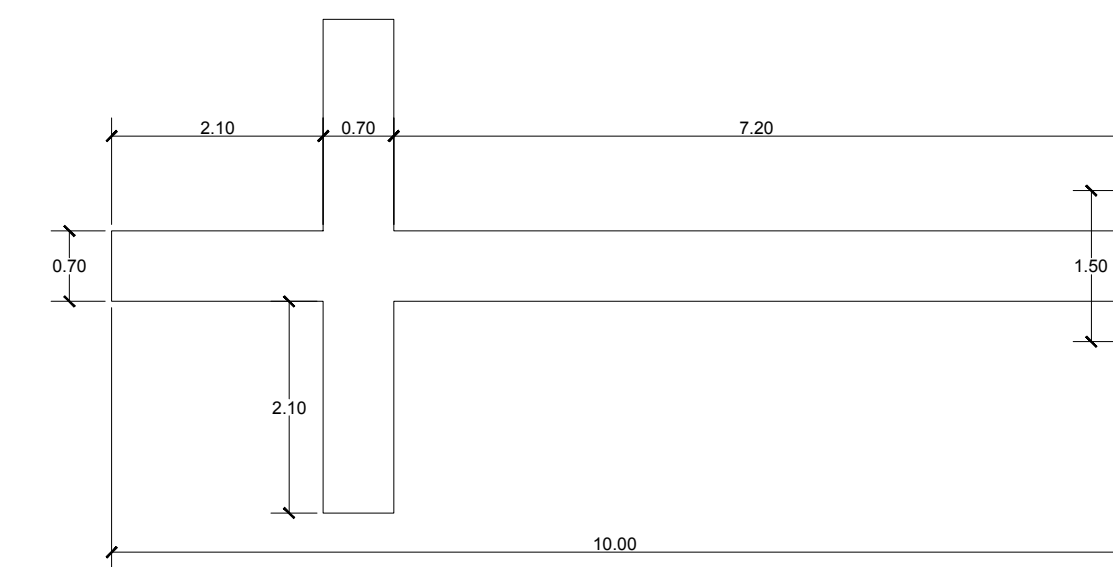

PLANTA ARQUITECTONICA DIMENSIONADA

ESCALA: 1:75

DIMENSION RAMPA

ESCALA: 1:75

CORTE ELEVACION

ESCALA: 1:75